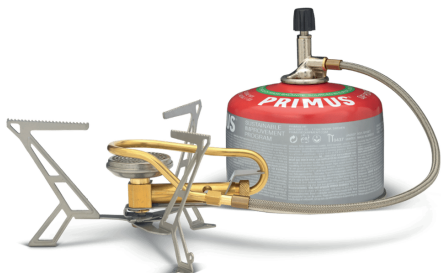

Akcesoria:

P740290  
Essential Pot  
Set 1.3 L

**nazwa: EASY FUEL II PIEZO**  
**kod: P327793**

Waga: 346 g  
Moc: 3000 W  
Czas gotowania: 3:50 min. | 2:50 min. z naczyniem PrimeTech  
Ilość osób: 1-4  
Zużycie paliwa: 215 g/h  
Brak gazu w zestawie

Akcesoria:

P740290  
Essential Pot  
Set 1.3 L

**nazwa: GRAVITY IV**  
**kod: P327994**

Waga: 250 g  
Moc: 3000 W  
Czas gotowania: 3:50 min. | 2:50 min. z naczyniem PrimeTech  
Ilość osób: 1-4  
Brak gazu w zestawie

**nazwa: EXPRESS SPIDER II**  
**kod: P328485**

Waga: 200 g  
Moc: 2000 W  
Czas gotowania: 5:00 min. | 3:35 min. z naczyniem PrimeTech  
Ilość osób: 1-4  
Zużycie paliwa: 145 g/h  
Brak gazu w zestawie