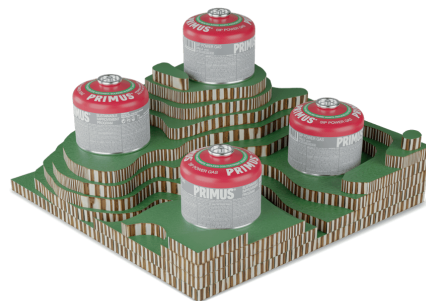

nazwa: POWER GAS 230G EMPTY
kod: P220760

nazwa: SIP POWER GAS 230G EMPTY
kod: P566410

nazwa: SIP TOPOGRAPHI
kod: P566430

nazwa: SIP TOPOGRAPHY PODIUM
kod: P566440

nazwa: PRIMUS LOGO SIGN CORK
kod: P566520

nazwa: PRIMUS LOGO SIGN RED
kod: P566530

nazwa: PRODUCT INFO CARD HOLDER
kod: P566540

nazwa: STOVE STORE DISPLAY
kod: P566560

nazwa: GAS SHELF
kod: P566570