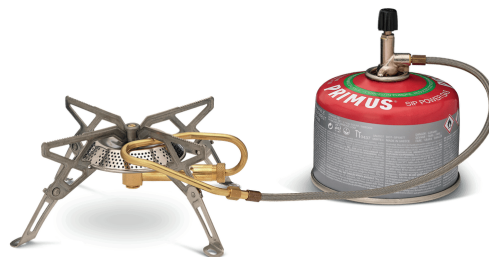

**nazwa: EASY FUEL DUO PIEZO**  
**kod: P327743**

Waga: 385 g  
Moc: 3000 W  
Czas gotowania: 3:50 min. | 2:50 min. z naczyniem PrimeTech  
Ilość osób: 1-4  
Zużycie paliwa: 215 g/h  
Brak gazu w zestawie

Akcesoria:

P740290  
Essential Pot  
Set 1.3 L

**nazwa: EASY FUEL II PIEZO**  
**kod: P327793**

Waga: 346 g  
Moc: 3000 W  
Czas gotowania: 3:50 min. | 2:50 min. z naczyniem PrimeTech  
Ilość osób: 1-4  
Zużycie paliwa: 215 g/h  
Brak gazu w zestawie

Akcesoria:

P740290  
Essential Pot  
Set 1.3 L

**nazwa: GRAVITY IV**  
**kod: P327994**

Waga: 250 g  
Moc: 3000 W  
Czas gotowania: 3:50 min. | 2:50 min. z naczyniem PrimeTech  
Ilość osób: 1-4  
Brak gazu w zestawie

**nazwa: EXPRESS SPIDER II**  
**kod: P328485**

Waga: 200 g  
Moc: 2000 W  
Czas gotowania: 5:00 min. | 3:35 min. z naczyniem PrimeTech  
Ilość osób: 1-4  
Zużycie paliwa: 145 g/h  
Brak gazu w zestawie