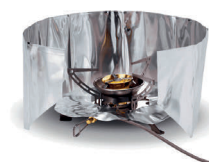

**nazwa: CANISTER STAND**  
**kod: P741560**

Przeznaczenie: stojak na kanister do kuchenek przykręconych bezpośrednio, wykonany w 94% z bio lastiku i włókna szklanego

**nazwa: WINDSCREEN AND HEAT REFLECTOR SET**  
**kod: P721720**