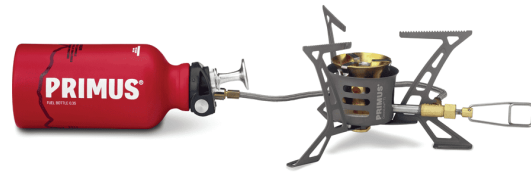

Akcesoria:

P745410  
Strap for Lite  
XL

P745400  
Pot supports  
for Lite-series  
stoves

P743970  
Lite plus lid

**nazwa: LITE STOVE SYSTEM**  
**kod: P356020**

Waga: 350 g  
Moc: 1500 W  
Czas gotowania: 2:45 (0.5) min z naczyniem PrimeTech  
Ilość osób: 1-2  
Zużycie paliwa: 100 g/h  
Materiał:  
- Aluminium anodowane  
Pojemność: 0,5l  
Brak gazu w zestawie

Akcesoria:

P737570  
Coffee-Tea  
Press for  
Lite+

P741610  
Longspoon  
Black

P741610  
Longspoon  
Black

**nazwa: OMNILITE TI W. BOTTLE & POUCH**  
**kod: P321985**

Waga: 230 g  
Moc: 2600 W  
Czas gotowania: 3:40 min. | 2:40 min. z naczyniem PrimeTech  
Ilość osób: 1-2  
Zużycie paliwa: 185 g/h  
Brak gazu w zestawie

Akcesoria:

P740390  
PrimeTech  
Pot Set 2.3 L

P737937  
OmniLite Ti  
Silencer

**nazwa: OMNILITE TI**  
**kod: P321988**

Waga: 230 g  
Moc: 2600 W  
Czas gotowania: 3:40 min. | 2:40 min. z naczyniem PrimeTech  
Ilość osób: 1-2  
Zużycie paliwa: 185 g/h  
Brak gazu w zestawie